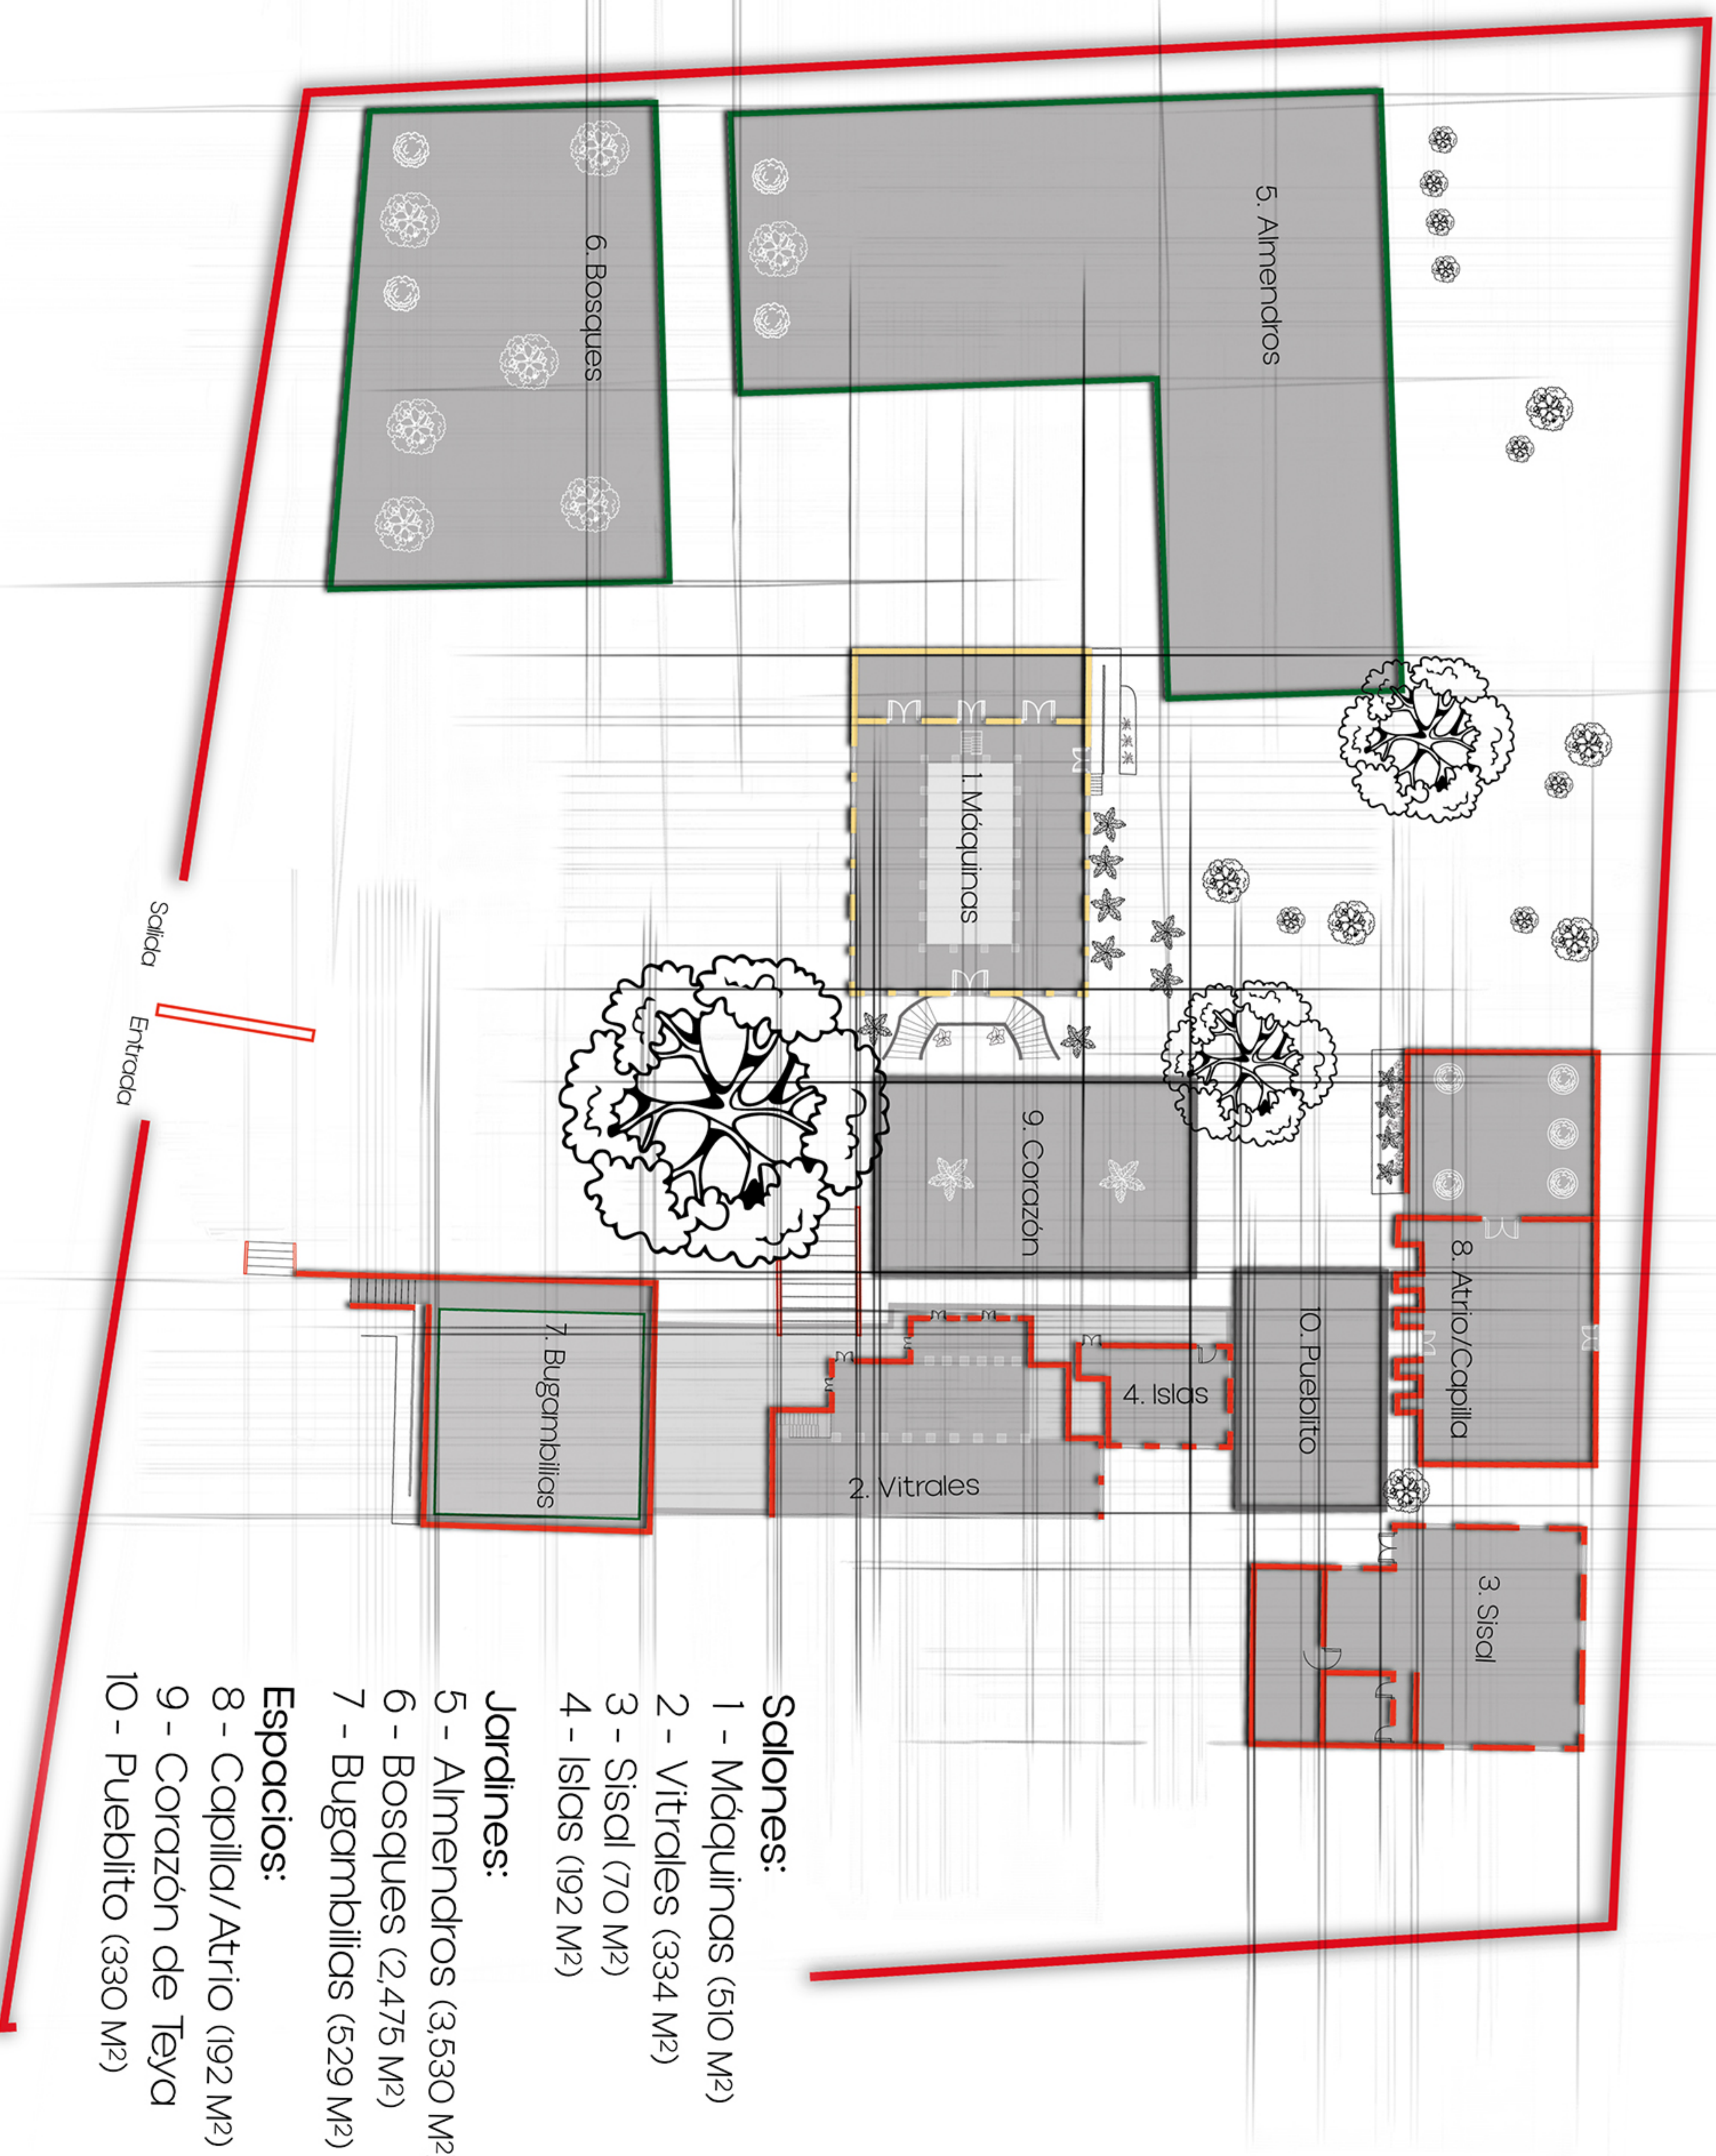

HACIENDA  
SAN ILDEFONSO TEYA  
1683

**Salones:**

- 1 - Máquinas (510 M<sup>2</sup>)
- 2 - Vitrales (334 M<sup>2</sup>)
- 3 - Sisal (70 M<sup>2</sup>)
- 4 - Islas (192 M<sup>2</sup>)

**Jardines:**

- 5 - Almendros (3,530 M<sup>2</sup>)
- 6 - Bosques (2,475 M<sup>2</sup>)
- 7 - Bugambilias (529 M<sup>2</sup>)

**Espacios:**

- 8 - Capilla/Atrio (192 M<sup>2</sup>)
- 9 - Corazón de Teya
- 10 - Pueblito (330 M<sup>2</sup>)

# Hacienda Teya incluye

8 horas de servicio

Coordinador de hacienda

Estacionamiento

Habitación aménidad

Personal de baños

Salón Vitrales  
Máx. 350 personas

Casa de Máquinas  
Máx. 450 personas

Jardín Bugambilias  
Máx. 250 personas

A courtyard with a red building on the left, a stone path leading to a green lawn, and lush green trees. The building has arched doorways and windows with black grilles. The sky is blue with some clouds.